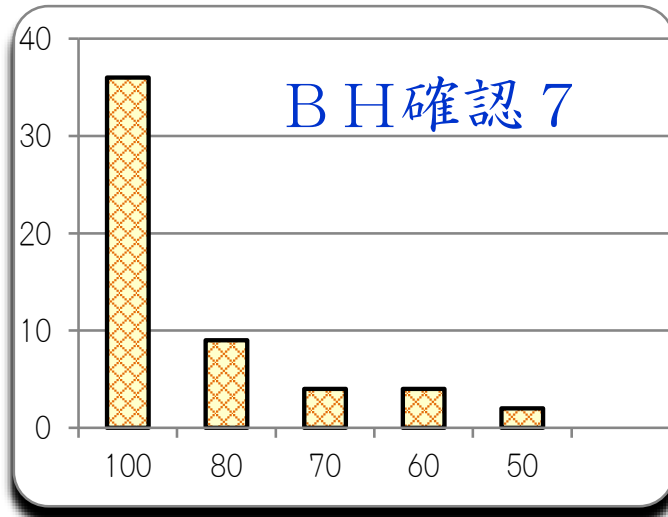

第 10 回
平成29年12月1日

参加者	55名
平均	90.9
M A X	100
M I N	50
標準偏差	15.1

4,100 点満点

ランク	ネーム	得点	累積点	順位	備考
1	3 1 1 3	100	4010	1	
1	3 1 0	100	4000	2	
1	S P	100	3970	3	
1	P T	100	3970	3	
1	o s h o	100	3940	5	
1	アスラン	100	3910	6	
1	ロキ	100	3900	7	
1	みそスープ	100	3870	8	
1	おとより	100	3870	8	
1	ふせん	100	3770	10	
1	るる	100	3750	11	
1	しょうへい	100	3680	12	
1	B e p ぬい	100	3640	13	
1	L a n d L	100	3600	14	
1	ぺっぺ	100	3570	15	
1	4 0 0 1 4	100	3420	19	
1	ササタイ	100	3400	20	
1	豆おじさん	100	3370	22	
1	ハチモン	100	3350	24	
1	とうか	100	3350	24	
1	ナナセ	100	3320	27	
1	からあげ	100	3320	27	
1	がねお	100	3320	27	
1	ゴン	100	3310	30	
1	妊怪ゲケツ	100	3190	33	
1	佐野すけ	100	2980	38	
1	くるくる	100	2950	39	
1	くろうま	100	2860	42	
1	あんぱん	100	2720	46	
1	いちご	100	2650	48	
1	きむきむ	100	2620	49	

ランク	ネーム	得点	累積点	順位	備考						
1	ぺってん	100	2600	51							
1	K a n	100	2570	52							
1	コウ	100	2390	53							
1	ナカ	100	2320	54							
1	マッサン	100	2170	55							
37	ハッターリ	90	3530	16							
37	アントン	90	3520	17							
37	なる	90	3290	31							
37	タチャンカ	90	3060	35							
37	ミッキー	90	2950	39							
37	だあまる	90	960	60							
43	きゃな	80	3200	32							
43	アンドレ座	80	3160	34							
43	h a r 3	80	2930	41							
46	ライウェイ	70	3020	36							
46	あいめい	70	3000	37							
46	こころ	70	2860	42							
46	悠葵	70	2790	44							
50	猫っ毛	60	3380	21							
50	W a s s a	60	3350	24							
50	サン	60	2620	49							
50	十取	60	2080	56							
54	めこ	50	3370	22							
54	K Y G O	50	1850	58							
問		1	2	3	4	5	6	7	8	9	10
正解		2	2	4	2	2	2	3	4	4	3
正解率		98%	98%	91%	85%	89%	96%	85%	87%	93%	85%
肢 1		1		1		4			2	2	2
肢 2		54	54		47	49	53	4	2	2	1
肢 3			1	1	7	2		47	3		47
肢 4				50	1		2	4	48	51	4
肢 5				3							1