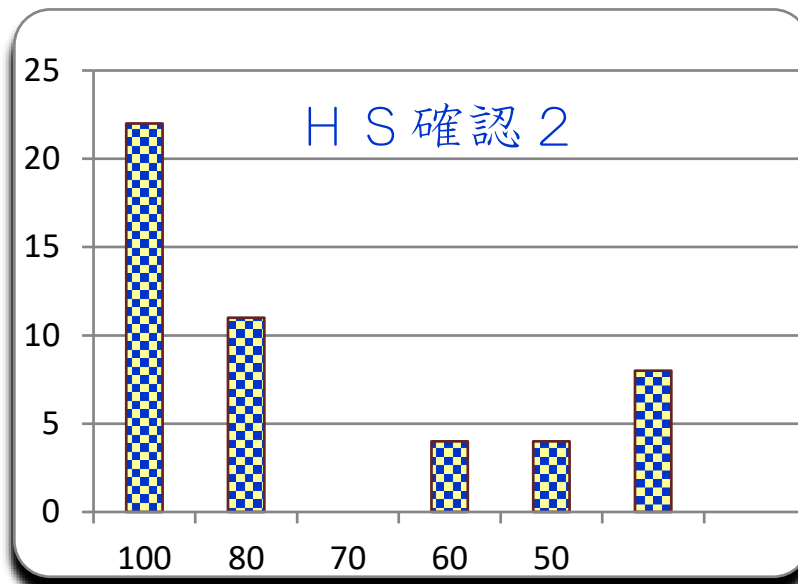

第 3 回

平成29年10月10日

参加者	49名
平均	78.5
MAX	100
MIN	10
標準偏差	27.3

600 点満点

ランク	ネーム	得点	平均点	累積点	順位
1	れもん太	100	100	600	1
1	ぺくちょ	100	100	600	1
1	びーめろ	100	100	600	1
1	ハマさん	100	100	600	1
1	ダッチ	100	100	600	1
1	しめさば	100	100	600	1
1	おはせ	100	100	600	1
1	イロハ	100	100	600	1
1	G G	100	100	600	1
1	プロテイン	100	95	570	10
1	ぴっぴ	100	95	570	10
1	S I L V A	100	95	570	10
1	ライウェイ	100	93	555	15
1	よし	100	93	555	15
1	o s h o	100	93	555	15
1	たくみん	100	90	540	20
1	リファーナ	100	83	495	23
1	まかろん	100	75	450	26
1	すえま	100	73	435	27
1	あやたか	100	68	405	30
1	M G M	100	63	375	35
1	みーちゃん	100	60	360	36
23	るる	90	95	570	10
23	M 8 0	90	95	570	10
23	キウイ	90	90	540	20

ランク	ネーム	得点	平均点					累積点	順位
23	ハッターリ	90	88					525	22
23	毛穴	90	83					495	23
23	ケヤキ	90	65					390	33
29	ロマック	85	93					555	15
29	がっきー	85	93					555	15
29	アントン	85	65					390	33
32	ハートの6	80	78					465	25
32	うめ	80	55					330	38
34	なる	65	70					420	28
34	ヒノキ	65	68					405	30
34	NNK	65	43					255	44
37	ルイ	60	55					330	38
38	ナナリク	55	68					405	30
39	サンガリア	50	70					420	28
39	秋桜	50	58					345	37
39	トリモチ	50	25					150	49
42	はら	45	45					270	43
43	ま?ンデフ	40	50					300	40
43	ウェスト	40	20					120	51
45	あい	30	28					165	48
46	JS	25	25					150	49
46	ジョセフ	25	13					75	52
48	PKT	15	38					225	46
49	みむみん	10	5					30	53
問		1	2	3	4	5	6	7	8
正解		4	5	5	5	2	4	3	3
正解率		86%	71%	84%	88%	82%	67%	78%	65%
肢 1		1		2	1	2	4	2	3
肢 2		3	4	3	1	40	5	4	7
肢 3		2	5	1	1	1	5	38	32
肢 4		42	4	2	2	5	33	2	6
肢 5		1	35	41	43	1		3	
配点		15	10	15	10	15	10	15	10