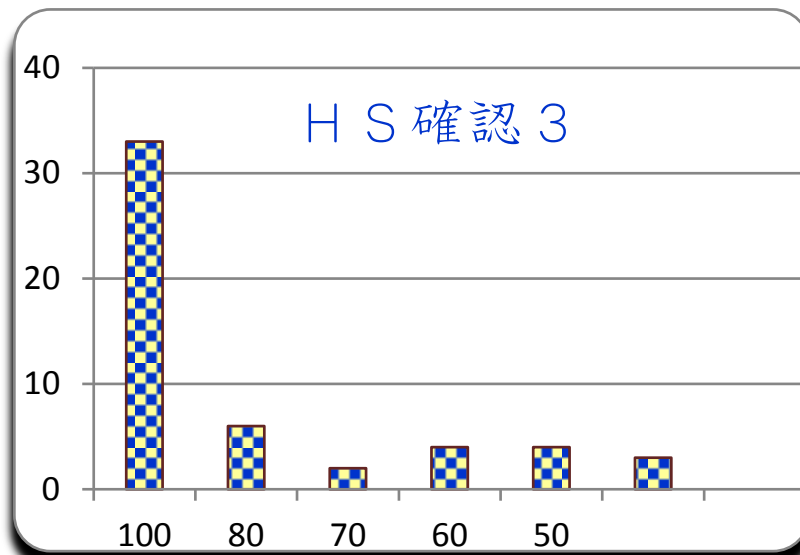

## 第4回

平成29年10月17日

参加者 52名

平均 87.7

MAX 100

MIN 30

標準偏差 20.4

900 点満点

ランク	ネーム	得点	平均点	累積点	順位
1	れもん太	100	100	900	1
1	まーちん	100	100	900	1
1	ぺくちょ	100	100	900	1
1	びーめろ	100	100	900	1
1	ハマさん	100	100	900	1
1	ダッチ	100	100	900	1
1	しめさば	100	100	900	1
1	おはせ	100	100	900	1
1	イロハ	100	100	900	1
1	GG	100	100	900	1
1	るる	100	97	870	11
1	プロテイン	100	97	870	11
1	ぴっぴ	100	97	870	11
1	SILVA	100	97	870	11
1	よし	100	95	855	15
1	oshō	100	95	855	15
1	たくみん	100	93	840	17
1	毛穴	100	88	795	20
1	リファーナ	100	88	795	20
1	ハートの6	100	85	765	22
1	まかろん	100	83	750	24
1	すえま	100	82	735	26
1	なる	100	80	720	28
1	サンガリア	100	80	720	28
1	ナナリク	100	78	705	31