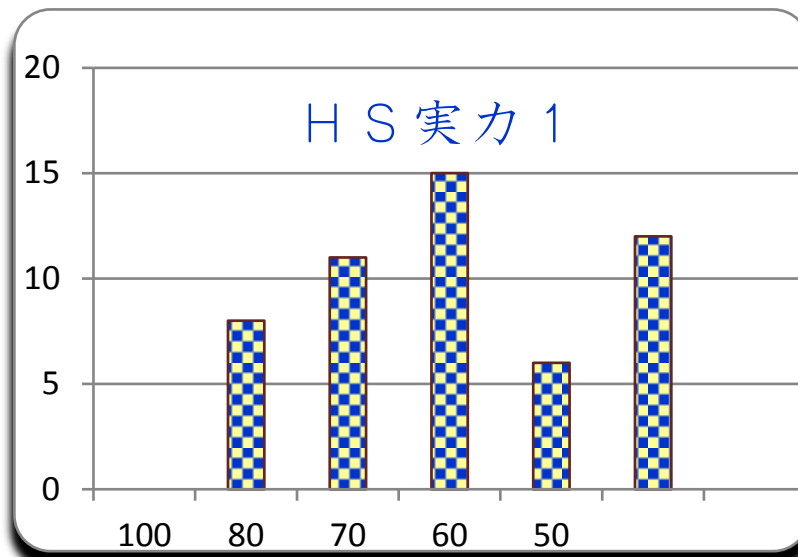

第 5 回

平成29年10月24日

参加者 52 名

平均 61.7

MAX 95

MIN 35

標準偏差 15.5

1,900 点満点

| ランク | ネーム | 得点 | 平均点 | 累積点 | 順位 |
|-----|---------|----|-----|------|----|
| 1 | イロハ | 95 | 97 | 1850 | 1 |
| 1 | るる | 95 | 96 | 1820 | 2 |
| 3 | しめさば | 90 | 95 | 1800 | 3 |
| 4 | リファーナ | 85 | 87 | 1645 | 4 |
| 4 | ハートの6 | 85 | 85 | 1615 | 5 |
| 6 | ケヤキ | 80 | 78 | 1490 | 17 |
| 6 | ウェスト | 80 | 63 | 1190 | 35 |
| 6 | 小太郎 | 80 | 58 | 1100 | 42 |
| 9 | キウイ | 75 | 80 | 1515 | 13 |
| 9 | ハッターリ | 75 | 79 | 1500 | 14 |
| 9 | トリモチ | 75 | 58 | 1095 | 43 |
| 12 | れもん太 | 70 | 84 | 1600 | 6 |
| 12 | まーちゃん | 70 | 84 | 1600 | 6 |
| 12 | びーめろ | 70 | 84 | 1600 | 6 |
| 12 | ぴっぴ | 70 | 83 | 1570 | 9 |
| 12 | よし | 70 | 82 | 1555 | 10 |
| 12 | o s h o | 70 | 82 | 1555 | 10 |
| 12 | たくみん | 70 | 81 | 1540 | 12 |
| 12 | ルイ | 70 | 64 | 1225 | 31 |
| 20 | ナナリク | 65 | 71 | 1355 | 22 |
| 20 | あやたか | 65 | 71 | 1355 | 22 |
| 20 | みーちゃん | 65 | 69 | 1310 | 27 |
| 20 | ヒノキ | 65 | 64 | 1220 | 32 |
| 20 | NNK | 65 | 63 | 1205 | 33 |
| 20 | 十取 | 65 | 45 | 860 | 48 |