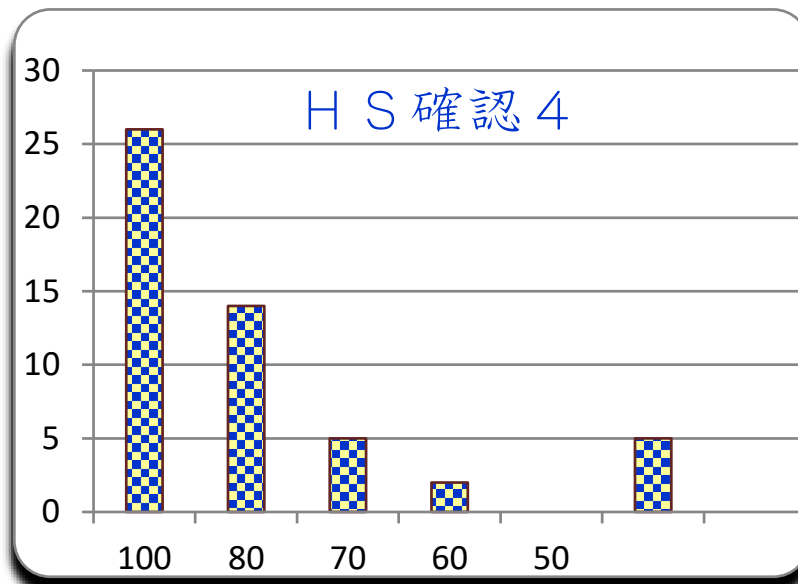

第 6 回

平成29年10月31日

参加者 52 名

平均 85.2

MAX 100

MIN 15

標準偏差 22.4

2,200 点満点

ランク	ネーム	得点	平均点	累積点	順位
1	イロハ	100	98	2150	1
1	るる	100	96	2120	2
1	ハートの6	100	87	1915	4
1	れもん太	100	86	1900	5
1	まーちゃん	100	86	1900	5
1	びーめろ	100	86	1900	5
1	o s h o	100	84	1855	8
1	たくみん	100	84	1840	9
1	ぺくちょ	100	82	1800	13
1	G G	100	82	1800	13
1	がっキー	100	78	1725	16
1	S I L V A	100	78	1720	18
1	おはせ	100	77	1700	20
1	ナナリク	100	75	1655	21
1	あやたか	100	75	1655	21
1	なる	100	74	1620	23
1	サンガリア	100	74	1620	23
1	みーちゃん	100	73	1610	26
1	アントン	100	72	1590	27
1	N N K	100	68	1505	30
1	まかろん	100	68	1500	31
1	ウェスト	100	68	1490	32
1	ロマック	100	65	1435	34
1	すえま	100	65	1435	34
1	M G M	100	61	1345	41

ランク	ネーム	得点	平均点		累積点		順位		
1	K M R	100	29		630		53		
27	ぴっぴ	90	84		1840		9		
27	よし	90	83		1825		12		
27	ダッチ	90	74		1620		23		
27	秋桜	90	64		1410		36		
27	J S	90	59		1290		45		
27	ま?ンデフ	90	58		1275		46		
33	ハマさん	85	71		1555		28		
33	プロテイン	85	69		1525		29		
33	毛穴	85	64		1400		37		
33	小太郎	85	62		1355		40		
33	あんぱん	85	60		1325		44		
38	しめさば	80	93		2040		3		
38	キウイ	80	80		1755		15		
38	ヒノキ	80	66		1460		33		
41	ハッターリ	75	78		1725		16		
41	ケヤキ	75	78		1715		19		
41	M 8 0	75	61		1345		41		
41	カルロス	75	46		1020		50		
45	うめ	70	63		1390		38		
46	リファーナ	65	84		1840		9		
47	十取	60	47		1040		49		
48	ルイ	40	61		1345		41		
49	あい	35	41		910		51		
50	みむみん	25	5		105		55		
51	P K T	15	36		785		52		
51	ジョセフ	15	24		520		54		
問		1	2	3	4	5	6	7	8
正解		2	3	2	4	3	2	2	4
正解率		92%	81%	77%	85%	88%	87%	83%	85%
肢 1		1	3	3	2	2	2	2	2
肢 2		48	6	40	4	1	45	43	1
肢 3		3	42	2	2	46	1	4	4
肢 4			1	3	44	3	1	3	44
肢 5				4			3		1
配点		15	10	10	15	15	10	10	15