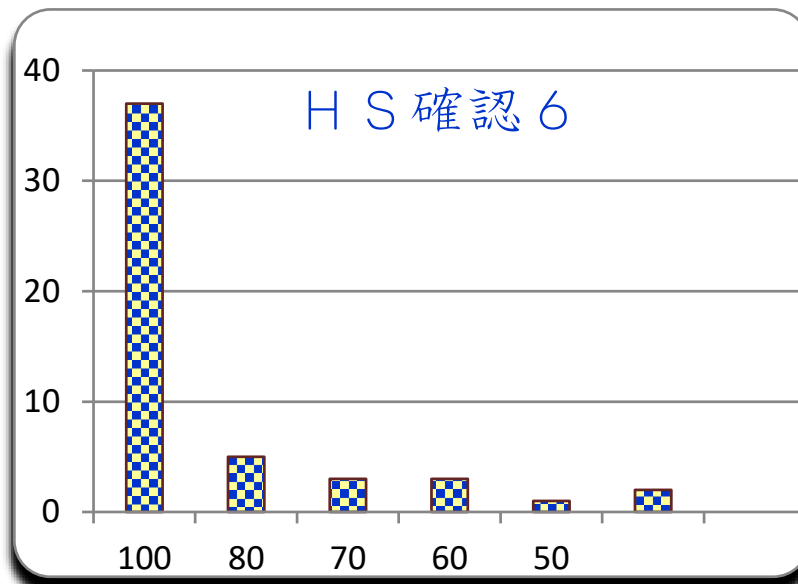

第 8 回

平成29年11月14日

参加者 51 名

平均 91.4

MAX 100

MIN 35

標準偏差 16.7

2,800 点満点

ランク	ネーム	得点	累積点	順位	備考
1	イロハ	100	2750	1	
1	るる	100	2720	2	
1	しめさば	100	2640	3	
1	ハートの6	100	2515	4	
1	れもん太	100	2500	5	
1	まーちゃん	100	2500	5	
1	びーめろ	100	2500	5	
1	o s h o	100	2455	8	
1	びっぴ	100	2440	9	
1	たくみん	100	2440	9	
1	よし	100	2425	11	
1	ぺくちょ	100	2400	12	
1	G G	100	2400	12	
1	キウイ	100	2310	15	
1	がっキー	100	2295	16	
1	ナナリク	100	2255	17	
1	あやたか	100	2255	17	
1	ケヤキ	100	2240	19	
1	なる	100	2220	20	
1	ダッチ	100	2220	20	
1	サンガリア	100	2220	20	
1	みーちゃん	100	2165	24	
1	ハマさん	100	2155	25	
1	アントン	100	2145	26	
1	N N K	100	2105	27	

ランク	ネーム	得点	累積点		順位	備考			
1	まかろん	100	2100		28				
1	ウェスト	100	2090		29				
1	ロマック	100	2035		30				
1	すえま	100	2035		30				
1	S I L V A	100	2020		34				
1	ライウェイ	100	1975		35				
1	M G M	100	1945		37				
1	毛穴	100	1925		39				
1	あんぱん	100	1925		39				
1	J S	100	1890		43				
1	ま?ンデフ	100	1755		47				
1	K M R	100	1230		53				
38	うめ	90	1930		38				
38	はら	90	1820		45				
40	リファーナ	85	2365		14				
40	小太郎	85	1910		41				
40	ルイ	85	1900		42				
43	おはせ	70	2210		23				
43	プロテイン	70	2035		30				
43	秋桜	70	1785		46				
46	ヒノキ	65	1955		36				
47	M 8 O	60	1825		44				
47	P K T	60	1265		51				
49	トリモチ	50	1245		52				
50	あい	45	1300		49				
51	みむみん	35	210		55				
問		1	2	3	4	5	6	7	8
正解		4	3	2	2	1	5	3	2
正解率		84%	96%	86%	96%	92%	94%	100%	86%
肢 1		2	2	2		47			4
肢 2		2		44	49	1			44
肢 3		3	49	3	2		3	51	3
肢 4		43		2					
肢 5		1				3	48		
配点		15	10	15	10	10	10	15	15