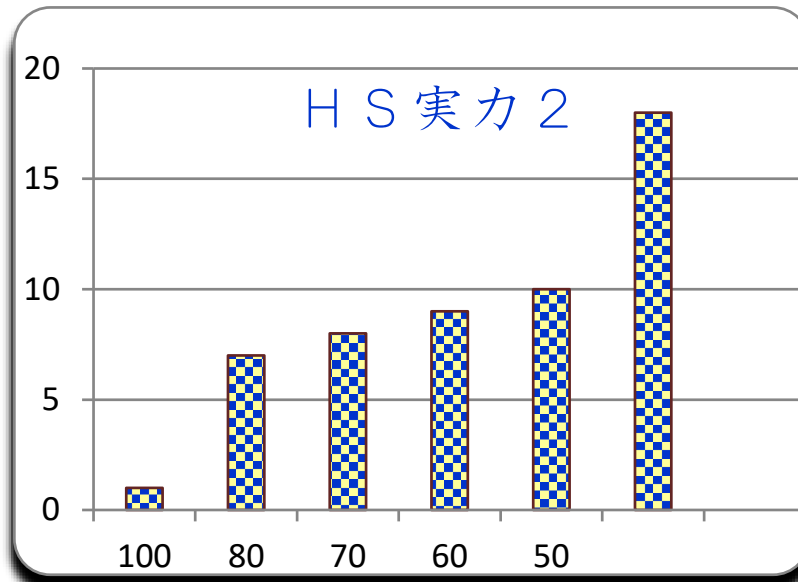

第 9 回

平成29年11月21日

参加者	53名
平均	55.5
MAX	100
MIN	5
標準偏差	20.8

3,800 点満点

ランク	ネーム	得点	累積点	順位	備考
1	まーちゃん	100	3500	3	
2	ウェスト	95	3040	11	
3	o s h o	90	3355	5	
4	しめさば	85	3490	4	
4	小太郎	85	2760	21	
6	イロハ	80	3550	1	
6	るる	80	3520	2	
6	ライウェイ	80	2775	20	
9	れもん太	75	3250	6	
10	たくみん	70	3140	7	
10	よし	70	3125	8	
10	ナナリク	70	2955	14	
10	なる	70	2920	16	
10	アントン	70	2845	19	
10	すえま	70	2735	24	
10	ルイ	70	2600	30	
17	ぺくちょ	65	3050	10	
17	キウイ	65	2960	13	
17	S I L V A	65	2670	26	
17	ヒノキ	65	2605	29	
17	M 8 0	65	2475	35	
22	ハートの6	60	3115	9	
22	がっキー	60	2895	18	
22	P K T	60	1865	48	
22	K M R	60	1830	49	

ランク	ネーム	得点	累積点		順位	備考									
26	リファーナ	55	2915		17										
26	ハマさん	55	2705		25										
28	びーめろ	50	3000		12										
28	びっぴ	50	2940		15										
28	ケヤキ	50	2740		23										
28	プロテイン	50	2535		33										
28	うめ	50	2430		37										
28	あんぱん	50	2425		38										
28	ま?ンデフ	50	2255		42										
28	トリモチ	50	1745		51										
36	まかろん	45	2550		32										
36	ハッターリ	45	2475		35										
36	はら	45	2270		41										
36	秋桜	45	2235		44										
36	あい	45	1750		50										
36	ジョセフ	45	970		54										
42	あやたか	40	2655		27										
42	サンガリア	40	2620		28										
42	みーちゃん	40	2565		31										
42	NNK	40	2505		34										
46	GG	35	2750		22										
47	MGM	30	2245		43										
47	毛穴	30	2225		45										
47	JS	30	2190		46										
50	おはせ	20	2410		39										
51	ダッチ	15	2370		40										
52	ロマック	10	2135		47										
53	カルロス	5	1340		52										
問	1	2	3	4	5	6	7	8	9	10	11	12	13	14	15
正解	3	2	2	4	4	5	1	2	4	1	1	3	1	2	5
正解率	53%	32%	64%	55%	74%	40%	38%	40%	47%	60%	60%	53%	98%	72%	74%
肢 1	12		1	1	2	5	20		5	32	32	1	52		1
肢 2	3	17	34	4	6	10	4	21	5	2	7	9		37	2
肢 3	28	33	5	6	4	3	8	19	10	6	8	27		13	7
肢 4	8	3	11	29	39	14	15	11	24	11	6	14	1	1	4
肢 5	2		2	13	2	21	6	2	8	2		1		1	38
配点	5	10	5	10	5	5	5	10	5	5	5	10	5	10	5