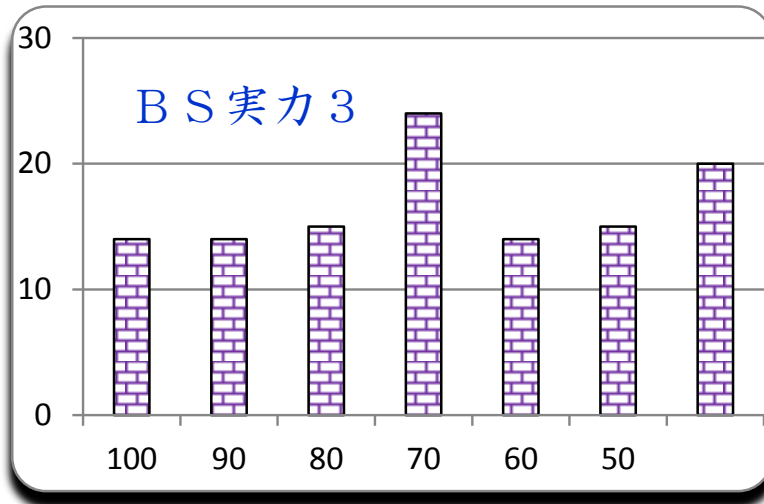

第 11 回
平成30年6月29日

参加者 116 名
平均 67.6
MAX 100
MIN 20
標準偏差 21.6

5400 点

ランク	ネーム	得点	累積点	順位	50Q	備考
1	シオ9	100	5190	1	150	
1	ルイルイ	100	4990	4	40	
1	こしあん	100	4750	8		
1	よつば	100	5000	3	300	
1	ほり	100	4970	5	280	
1	あお	100	4760	7	100	
1	マサミ	100	4660	11	220	
1	たっきー	100	4620	14	200	
1	いもぼぶ	100	4710	9	290	
1	生生星	100	4660	11	280	
1	しめさば	100	4560	15	240	
1	つぶあん	100	4560	15	270	
1	グレート	100	4200	26	140	
1	バド猿	100	2680	90		
15	ちゃそ	90	5100	2	300	
15	花柄女子	90	4710	9	270	
15	チェシャ	90	4500	18	120	
15	くらさめ	90	4640	13	260	
15	がてい	90	4560	15	290	
15	食べるダリ	90	4180	28	80	
15	りい、	90	4340	19	280	
15	スペコウ	90	4310	20	290	
15	加湿器	90	4190	27	250	
15	T K T	90	3960	36	150	
15	n d	90	3710	45		
15	y s 太	90	3640	48	200	
15	たあ	90	3480	62	80	
15	ハダカデバ	90	3370	64	10	
29	たまねぎ	80	4800	6	250	
29	バモ	80	4280	22	60	
29	A. S.	80	4270	23	290	
29	抹茶	80	4160	30	300	
29	水面	80	4080	32	230	

ランク	ネーム	得点	累積点	順位	50Q	備考
29	ズミ	80	3820	38	90	
29	アユニ	80	3570	54		
29	リユー	80	3550	56		
29	ごりら	80	3520	58	190	
29	かきのたね	80	3240	69	20	
29	くちしん	80	3210	70	190	
29	そらまめ	80	3190	73	250	
29	心堅	80	2970	78	180	
29	オガタ	80	2860	84	80	
29	ぶんぶん	80	1980	111		
44	エトセトラ	70	4110	31		
44	ペッペ	70	4300	21	250	
44	立体構成	70	4210	24	170	
44	ゆうたろう	70	4210	24	240	
44	未桜	70	4170	29	290	
44	はひふ	70	4010	33	150	
44	おおかわり	70	3990	34	220	
44	ストリクト	70	3930	37	280	
44	真白	70	3590	52		
44	N K g	70	3780	42	190	
44	サイヤマン	70	3700	46	130	
44	しば	70	3680	47	140	
44	ホーリー	70	3810	40	290	
44	おひな	70	3620	49	120	
44	はまぐり。	70	3610	50	120	
44	ネネ	70	3420	63		
44	るーや	70	3520	58	280	
44	ダチ	70	3500	61	270	
44	こまつ	70	3280	67	280	
44	まさき	70	3130	75	260	
44	チャーリー	70	2810	86	40	
44	けんたろー	70	2590	94	70	
44	トチカ	70	2360	102	50	
44	オオウチ	70	2350	103	270	
68	ロゼット	60	3820	38	150	
68	たまみ	60	3790	41	160	
68	ひたか	60	3740	43	200	
68	インド人	60	3610	50	100	
68	陽菜	60	3720	44	230	
68	ゆい	60	3550	56	130	
68	P Z S	60	3560	55	260	
68	山衣	60	3320	65	140	
68	99S	60	3320	65	260	
68	加藤博士	60	3120	76	230	
68	蓮巳	60	2730	88	60	