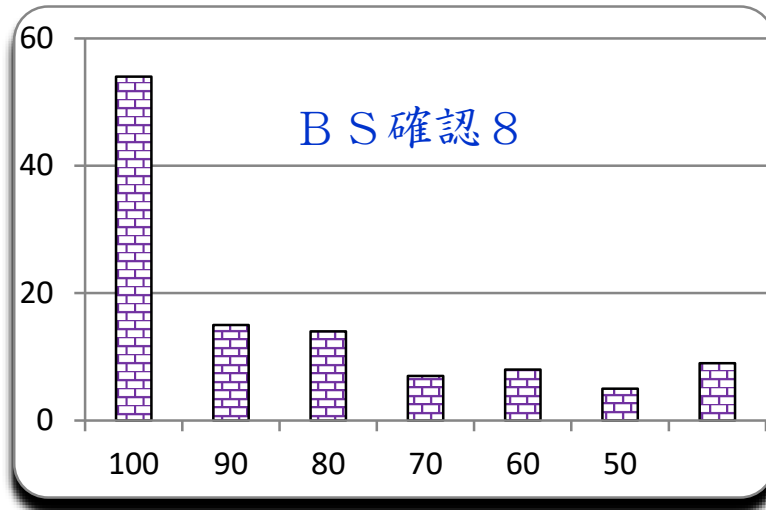

第 12 回
平成30年7月6日

参加者 112 名
平均 84.2
MAX 100
MIN 10
標準偏差 21.8

5700 点

ランク	ネーム	得点	累積点	順位	50Q	備考
1	シオ9	100	5490	1	150	
1	ちゃそ	100	5400	2	300	
1	よつば	100	5300	3	300	
1	ルイルイ	100	5290	4	40	
1	ほり	100	5270	5	280	
1	あお	100	5060	6	100	
1	こしあん	100	5050	7		
1	花柄女子	100	5010	9	270	
1	いもばぶ	100	5010	9	290	
1	マサミ	100	4960	11	220	
1	生生星	100	4960	11	280	
1	くらさめ	100	4940	13	260	
1	たっきー	100	4920	14	200	
1	つぶあん	100	4860	15	270	
1	しめさば	100	4860	15	240	
1	がてい	100	4860	15	290	
1	チェシャ	100	4800	18	120	
1	りい、	100	4640	19	280	
1	スペコウ	100	4610	20	290	
1	ぺっぺ	100	4600	21	250	
1	バモ	100	4580	22	60	
1	A. S.	100	4570	23	290	
1	立体構成	100	4510	24	170	
1	加湿器	100	4490	25	250	
1	食べるダリ	100	4480	26	80	
1	未桜	100	4470	27	290	
1	抹茶	100	4460	29	300	
1	エトセトラ	100	4410	30		
1	はひふ	100	4310	32	150	
1	ホーリー	100	4110	37	290	
1	たまみ	100	4090	38	160	
1	NKg	100	4080	39	190	
1	ひたか	100	4040	40	200	

ランク	ネーム	得点	累積点	順位	50Q	備考
1	陽菜	100	4020	41	230	
1	しば	100	3980	42	140	
1	y s 太	100	3940	44	200	
1	インド人	100	3910	48	100	
1	真白	100	3890	49		
1	どんぐり。	100	3880	50	60	
1	アユニ	100	3870	52		
1	P Z S	100	3860	53	260	
1	ショーン系	100	3820	55		
1	ネネ	100	3720	61		
1	ティーナカ	100	3550	67	210	
1	くちしん	100	3510	68	190	
1	げた	100	3510	68	290	
1	まさき	100	3430	72	260	
1	りゅうめろ	100	3310	76	10	
1	ジャギ	100	3270	78	230	
1	あんぱん	100	3270	78		
1	ジャーマン	100	3000	85	150	
1	ぬぬぬ	100	2840	93	80	
1	k a n i	100	2560	102		
1	ブラック	100	2320	107	170	
55	グレート	90	4470	27	140	
55	水面	90	4350	31	230	
55	あまかい	90	4240	33	150	
55	T K T	90	4230	34	150	
55	はまぐり。	90	3880	50	120	
55	ダチ	90	3770	58	270	
55	9 9 S	90	3590	64	260	
55	ちゃんま	90	3470	70	180	
55	m m t s	90	3430	72	240	
55	ぶんたん	90	3230	80	80	
55	ぱび子	90	3140	82	180	
55	オガタ	90	3130	83	80	
55	きいろ	90	2930	88		
55	カエデ	90	2920	90	190	
55	紫丁香花	90	2890	91	150	
70	たまねぎ	80	5040	8	250	
70	n d	80	3950	43		
70	サイヤマン	80	3940	44	130	
70	おひな	80	3860	53	120	
70	リュー	80	3790	57		
70	るーや	80	3760	59	280	
70	ごりら	80	3760	59	190	
70	山衣	80	3560	66	140	
70	けんたろー	80	2830	94	70	