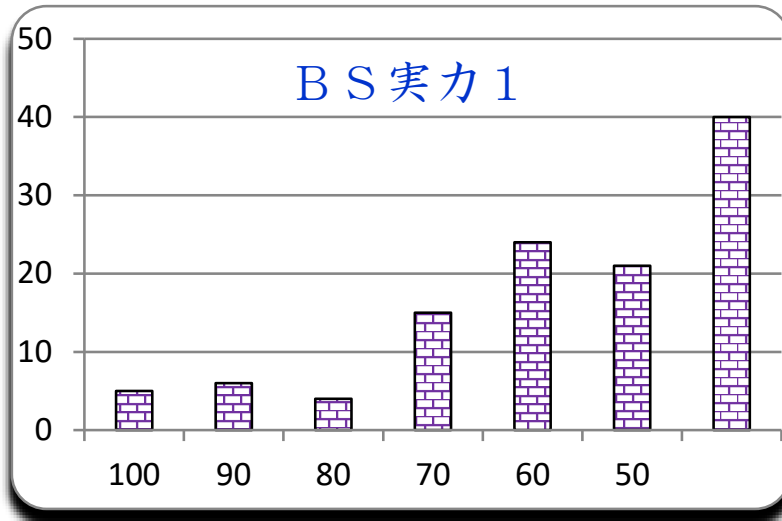

第 5 回

平成30年5月18日

参加者 115 名

平均 53.2

MAX 100

MIN 10

標準偏差 21.1

1900 点

ランク	ネーム	得点	累積点	順位	備考
1	ちゃぞ	100	1900	1	
1	たまねぎ	100	1900	1	
1	シオ9	100	1870	3	
1	ルイルイ	100	1810	4	
1	バモ	100	1750	6	
6	よつば	90	1800	5	
6	あお	90	1710	7	
6	マサミ	90	1650	8	
6	ほり	90	1590	9	
6	リユウ	90	1500	17	
6	チョコビ	90	1500	17	
12	こしあん	80	1550	12	
12	立体構成	80	1460	21	
12	ゆい	80	1310	35	
12	エトセトラ	80	1310	35	
16	生生星	70	1570	10	
16	ぺっぺ	70	1570	10	
16	花柄女子	70	1540	13	
16	たっきー	70	1540	13	
16	しめさば	70	1540	13	
16	チェシャ	70	1510	16	
16	りい、	70	1480	20	
16	未桜	70	1420	23	
16	しば	70	1330	32	
16	こまつ	70	1300	38	
16	あまかい	70	1270	39	
16	ストリクト	70	1210	46	
16	かきのたね	70	1210	46	
16	たあ	70	1060	64	
16	けんたろー	70	1060	64	
31	ゆうたろう	60	1500	17	

ランク	ネーム	得点	累積点	順位	備考
31	いもばぶ	60	1440	22	
31	ネネ	60	1410	24	
31	ショーン系	60	1410	24	
31	つぶあん	60	1380	27	
31	くらさめ	60	1380	27	
31	抹茶	60	1350	31	
31	水面	60	1320	33	
31	ロゼット	60	1320	33	
31	加湿器	60	1260	40	
31	まさき	60	1260	40	
31	おおかわり	60	1260	40	
31	ズミ	60	1170	52	
31	99S	60	1170	52	
31	おひな	60	1110	58	
31	山衣	60	1080	60	
31	T K T	60	1080	60	
31	n d	60	1050	66	
31	チャーリー	60	1020	69	
31	ヒロム	60	990	73	
31	そらまめ	60	930	80	
31	ジャギ	60	930	80	
31	わだがき	60	780	92	
31	ぬぬぬ	60	780	92	
55	蓮巳	50	500	112	
55	どんぐり。	50	1400	26	
55	スペコウ	50	1370	29	
55	がてい	50	1370	29	
55	はひふ	50	1310	35	
55	N K g	50	1250	43	
55	ひたか	50	1220	44	
55	アユニ	50	1220	44	
55	食べるダリ	50	1190	50	
55	るーや	50	1160	54	
55	サイヤマン	50	1130	57	
55	ちゃんま	50	1100	59	
55	ぶんたん	50	1070	63	
55	くちしん	50	1040	67	
55	A . S .	50	1040	67	
55	y s 太	50	980	75	
55	ソーマ	50	950	77	
55	ぱぴ子	50	860	83	
55	m s t	50	830	86	
55	オガタ	50	650	103	
55	ぶんぶん	50	620	104	
76	P Z S	40	1210	46	