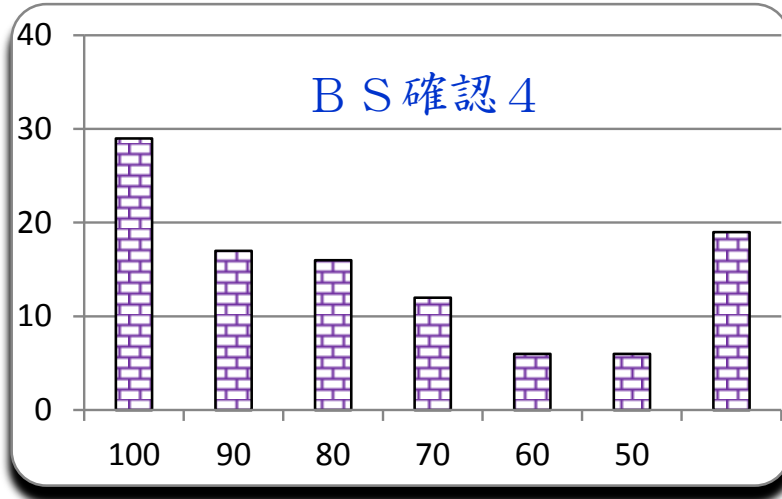

第 6 回
平成30年5月25日

参加者 105 名
平均 75.0
MAX 100
MIN 10
標準偏差 27.0

2200 点

ランク	ネーム	得点	累積点	順位	備考
1	ちゃそ	100	2200	1	
1	シオ9	100	2170	2	
1	ルイルイ	100	2110	4	
1	よつば	100	2100	5	
1	バモ	100	2050	6	
1	あお	100	2010	7	
1	ほり	100	1890	8	
1	こしあん	100	1850	10	
1	花柄女子	100	1840	11	
1	ゆうたろう	100	1800	16	
1	いもばぶ	100	1740	19	
1	ション系	100	1710	20	
1	くらさめ	100	1680	23	
1	がてい	100	1670	24	
1	抹茶	100	1650	25	
1	はひふ	100	1610	29	
1	エトセトラ	100	1610	29	
1	NKg	100	1550	32	
1	ひたか	100	1520	37	
1	アユニ	100	1520	37	
1	ストリクト	100	1510	39	
1	グレート	100	1480	44	
1	インド人	100	1440	45	
1	真白	100	1380	52	
1	A. S.	100	1340	56	
1	ホーリー	100	1310	59	
1	mm+s	100	1300	62	
1	たまみ	100	1290	64	
1	ハダカデバ	100	870	97	
30	たまねぎ	90	2170	2	
30	生生星	90	1840	11	

ランク	ネーム	得点	累積点	順位	備考
30	ペッペ	90	1840	11	
30	たっきー	90	1810	14	
30	しめさば	90	1810	14	
30	チェシャ	90	1780	17	
30	りい、	90	1750	18	
30	未桜	90	1690	22	
30	つぶあん	90	1650	25	
30	スペコウ	90	1640	27	
30	あまかい	90	1540	34	
30	おおかわり	90	1530	35	
30	サイヤマン	90	1400	51	
30	n d	90	1320	58	
30	あんぱん	90	1110	76	
30	きいろ	90	1100	77	
30	夏柑	90	990	87	
47	立体構成	80	1700	21	
47	どんぐり。	80	1640	27	
47	ロゼット	80	1560	31	
47	ゆい	80	1550	32	
47	加湿器	80	1500	40	
47	まさき	80	1500	40	
47	食べるダリ	80	1430	46	
47	陽菜	80	1380	52	
47	おひな	80	1350	54	
47	たあ	80	1300	62	
47	y s 太	80	1220	69	
47	加藤博士	80	1050	81	
47	ごりら	80	990	87	
47	ダチ	80	960	92	
47	ジャーマン	80	830	99	
47	クロ	80	830	99	
63	マサミ	70	1860	9	
63	水面	70	1530	35	
63	P Z S	70	1420	47	
63	はまぐり。	70	1410	49	
63	ちゃんま	70	1310	59	
63	ぶんたん	70	1280	66	
63	ティーナカ	70	1150	74	
63	ジャギ	70	1140	75	
63	わだがき	70	990	87	
63	オガタ	70	860	98	
63	万枚太郎	70	700	107	
63	ネギ	70	700	107	
75	ズミ	60	1350	54	
75	T K T	60	1260	68	