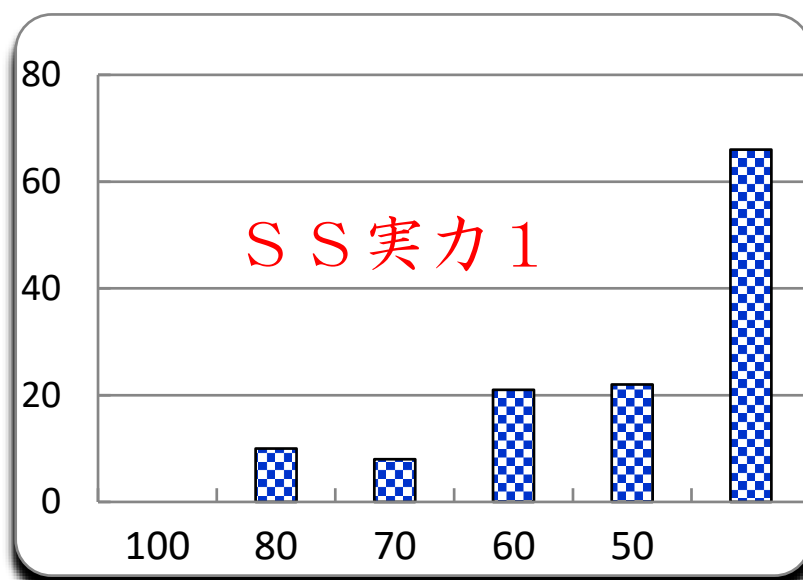

第 5 回

平成30年5月15日

参加者 127 名

平均 46

MAX 95

MIN 5

標準偏差 22.0

1,900 点満点

ランク	ネーム	得点	平均点	累積点	順位	備考
1	よつば	95	100	1850	1	5
1	かたくりこ	95	100	1850	1	5
1	S K せん R	95	87	1730	6	5
4	木石	90	100	1800	3	5
4	ジュピター	90	100	1800	3	4
6	たまねぎ	85	100	1750	5	5
7	ペソ	80	97	1670	7	4
7	S P	80	90	1610	9	4
7	レモン	80	42	1175	40	1
7	ハイオク	80	25	950	73	
11	ケルベロス	75	100	1650	8	5
11	けいすけ	75	90	1560	10	5
11	おむらいす	75	85	1515	13	5
11	たゆう	75	58	1275	33	3
15	ちきゅう	70	78	1405	22	5
15	エビちゃん	70	78	1405	22	5
15	桐間773	70	72	1345	25	5
15	カラス	70	50	1150	43	4
19	ふゆか	65	100	1550	11	5
19	ほくさい	65	97	1520	12	4
19	ポプテ	65	95	1505	14	5
19	ギャラドス	65	95	1505	14	4
19	るる	65	93	1490	17	5
19	ブラック	65	92	1475	18	4
19	ホジッチ	65	77	1340	27	5
19	影楼	65	67	1250	35	5
19	トリシア	65	67	1250	35	5
19	s u g i t	65	63	1220	37	5