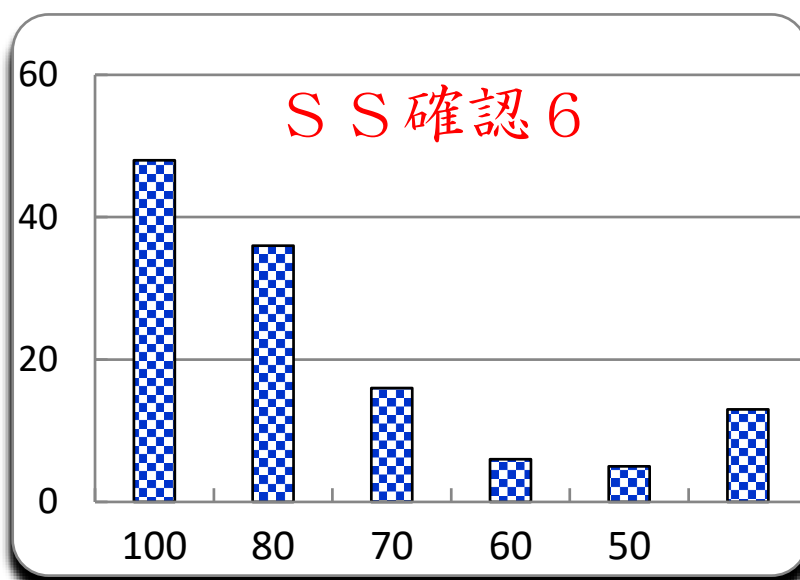

第 8 回

平成30年6月5日

参加者 124 名

平均 81

MAX 100

MIN 10

標準偏差 23.0

3,000 点満点

ランク	ネーム	得点	平均点	累積点	順位	備考
1	よつば	100	100	2950	1	
1	かたくりこ	100	100	2950	1	
1	木石	100	100	2900	3	
1	ジュピター	100	100	2860	4	
1	SKせんR	100	93	2830	5	
1	ケルベロス	100	100	2750	6	
1	ペソ	100	96	2685	7	
1	エビちゃん	100	89	2655	8	
1	おむらいす	100	93	2615	9	
1	ポプテ	100	98	2605	11	
1	ふゆか	100	98	2605	11	
1	SP	100	91	2595	13	
1	ギャラドス	100	98	2565	14	
1	かぶとむし	100	98	2555	15	
1	ブラック	100	96	2535	17	
1	ホーリー	100	100	2510	20	
1	ちきゅう	100	89	2505	21	
1	bread	100	96	2485	22	
1	ヴァヒド	100	97	2440	23	
1	キリン	100	93	2430	24	
1	marea	100	96	2425	25	
1	生生星	100	98	2405	26	
1	やま	100	94	2405	26	
1	ハリル	100	93	2330	28	
1	長瀧弱し	100	89	2305	30	
1	ホジッチ	100	81	2305	30	
1	山梅	100	80	2240	33	
1	タロ	100	84	2215	34